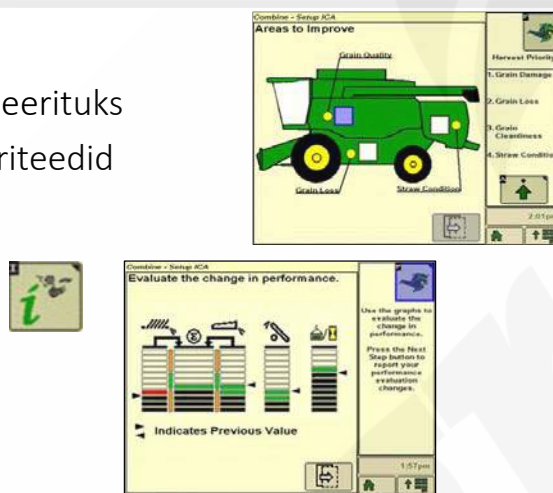

ICA

- Milleks vajalik?
- Et saada kombain korrektselt reguleerituks
- Lubab seada erinevad koristusprioriteedid
- Parem jõudlus, suurem mugavus
- Ainukesena klahvkombainidel
- Saadaval kõikidele mudelitele

Cultivating Value

Baltic Agro

HARVEST DOC-DOKUMENTEERIMINE

Eelised ja omadused

- Võimaldab salvestada saagi, niiskuse ja tootlikkuse andmeid
- Andmeid on võimalik ekraanilt alla laadida arvutisse
- Andmeid on võimalik kasutada selliselt, et luua terviklik niiskuse, saagikuse ja tootlikkuse aruanne selleks, et plaanida paremini tegevusi järgneva aastaks.