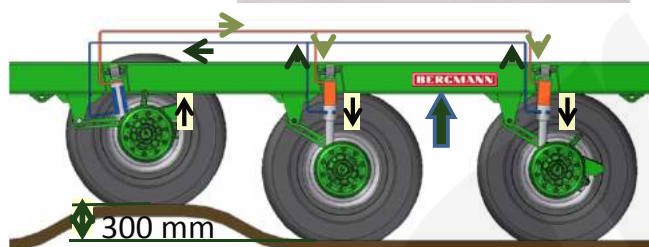

Cultivating Value

Baltic Agro

BERGMANN GTW 33 JA 43 ÜLEVAADE

- Ümberlaadimise tootlikkus ca 1100 t/h
- Võimalik kasutada ka väetise või seemnevilja ümberlaadimiseks
- Hüdrauliline doseerimisluuk, koos indikaatoriga
- Erinev teokeermete samm – ühtlasem etteanne
- Hüdrauliline sillavedrustus standardvarustuses
- Põhjakonveier eraldi lülitusega
- Hüdrauliline koormakate (valikvarustus)
- Hüdrauliliselt seadistatav toru pikendus
- Toru pikendus külviku täitmiseks (valikvarustus)

Cultivating Value

Baltic Agro

BERGMANN GTW 33 JA 43 ÜLEVAADE

- Tühjendamise aeg ca 100 sekundit
- Kaalusüsteem (valikvarustus)

Cultivating Value

Baltic Agro

JOHN DEERE KOMBAINID

Marek Peensalu