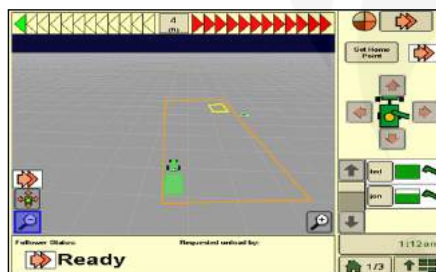

MACHINE SYNC™

Tehnilised eelised:

- Sünkroniseeri altvedamist kombainiga
- Juhtkangi lisanupud lasevad traktorit edasi-tagasi liigutada

Kliendi väärtused:

- Optimeeri logistikat

Cultivating Value

- PowerTech Plus 5,8l etapp 3B mootor 170HJ
- Kõrgkiik Power Quad Plus 20/20 40km/h, koos elektrilise reversiga
- Konditsioneeriga kabin
- Jõuülevõlli kiirused 540/540E/1000p/min
- Hüdrovõlline Pick-Up haakekonks koos haaketelga
- Rehvid - ees 600/70R28 taga 550/65R42
- Haasise hüdrovõllisüsteem
- Käed-võla roolimisüsteemil AutoTrac tehasevalmidus

AutoTrac tasuta kaasal

- StarFire 3000 väetis andura SF1 võimsaile
- CS 2630 26cm suuremudiläikisid
- AutoTrac roolimisüsteemi aktiveerimise

John Deere 6170M kampaaniahind: 96 600€ +km

Kampaania kestab 2016. aasta lõpuni. Masinate arv on piiratud. John Deere Financial intress 1,19%

www.balticagromachinery.com

*Foto on illustreeriva tähendusega

www.johndeere.ee

Cultivating Value