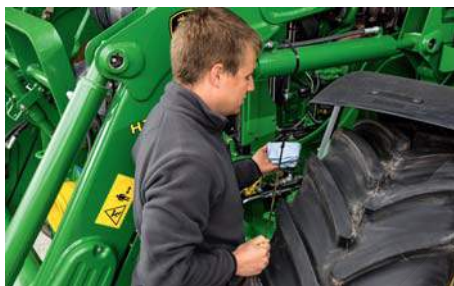

www.balticagromachinery.com

*Foto on illustreeriva tähendusega

www.johndeere.ee

Cultivating Value

TRAKTORITE TALVEHOOLDUS JA REMONT

Hooldetehnik teostab hoolduse ja/või remondi vastavalt John Deere'i tehase nõuetele ja ettekirjutustele