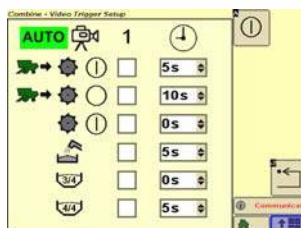

Cultivating Value

Baltic Agro

UUS X HEEDER

- Konkurentsilt pikima põhjalauaga heeder (400-1200mm)
- Roostevaba söötepind
- Põhjalaua reguleerimine kabiinist
- Schumacher nugadesüsteem
- Vibratsioonivaba reduktor
- Suur tigu
- Töötuled, tööriistakast
- Kiirkinnitusega jagajad, külgvikadid
- 4 või 6 pinnakopeerijat