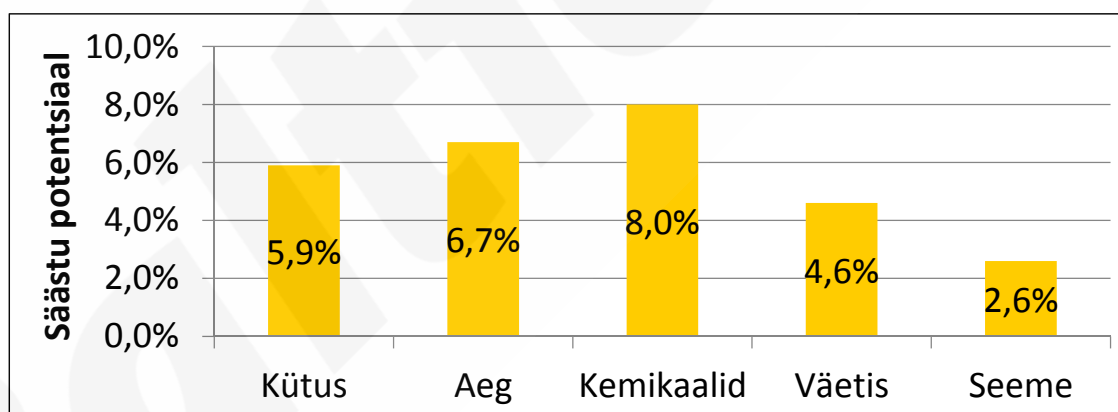

Cultivating Value

Baltic Agro

MIKS AUTOMAATROOLIMINE? - SÄÄSTA SISENDKULUDELT

- Kuni 8% sisendite kokkuhoid tänu AutoTrac automaatroolimisele.
(Lohnunternehmen 1/2010)

Cultivating Value

Baltic Agro

MIKS AUTOMAATROOLIMINE? - SÄÄSTA SISENDKULUDELT