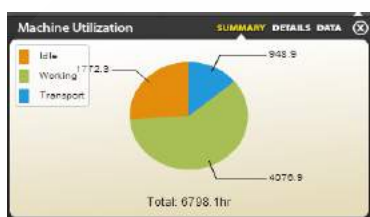

JDLINK™ CONNECT

- Andmed masina kasutuse kohta
  - ✓ Efektiivsuse suurendamine tänu masina tööparameetrite jälgimisele (mootori koormus, masina seaded jne)
  - ✓ Tööaeg vs tühikäik
  - ✓ Automaatroomimise kasutamine