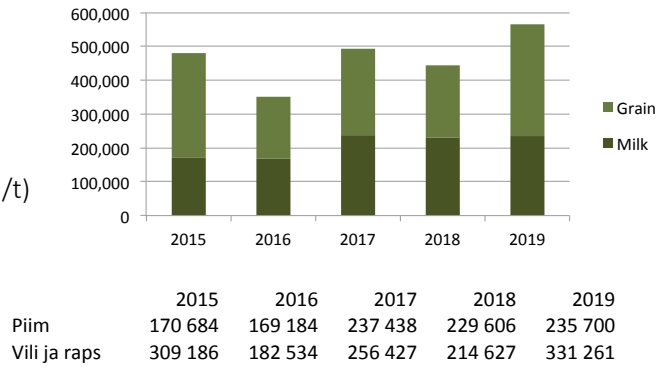

BALTIC AGRO TEGEMISED

Ants Puusta

BALTIC AGRO SEMINARID jaanuar 2020

EESTI PÕLLUMAJANDUS 2019

- ✓ Väga hea aasta
- ✓ Rekordsaak 1,92 MT
 - Rahas ca + 116 MEUR
 - Suur mahevilja hinnalangus
- ✓ Piimatoodang 821 500 t + 3% (9633 kg)
- ✓ Müügiks 763 000 t (kesk. hind 309 EUR /t)
 - + ca 6 MEUR
- ✓ Kartulit 120 500 t (5300 ha)
- ✓ Sigu 306 300

PIIMA JA VILJA TURG '000 EUR

BALTIC AGRO 2019

- ✓ Ajaloo parim aasta
- ✓ Lisandus 14 uut inimest
- ✓ Oleme rahul kõikide tootegruppidega
- ✓ Rekord viljamaht
- ✓ Erinevad katsed üle 30 asukohas
- ✓ Uued laod Scanolas 2 x 3200 m²
- ✓ Oma autopargi suurendamine
- ✓ Kaarma kuivati
- ✓ SöödaMeister üle 110 000 t aastas

> Vaata

Tartu Ülikooli Kliinikum

17. juuni at 16:00

Kui eelmisel aastal olid silopallid roosad, siis sel aastal on Eestimaa põldudel helesinised silopallid.

Helesinine värv juhib tähelepanu meeste tervisele, tähistades eesnäärmevähi vastast võitlust ja selle haiguse ennetamise oskust ja olulisust.