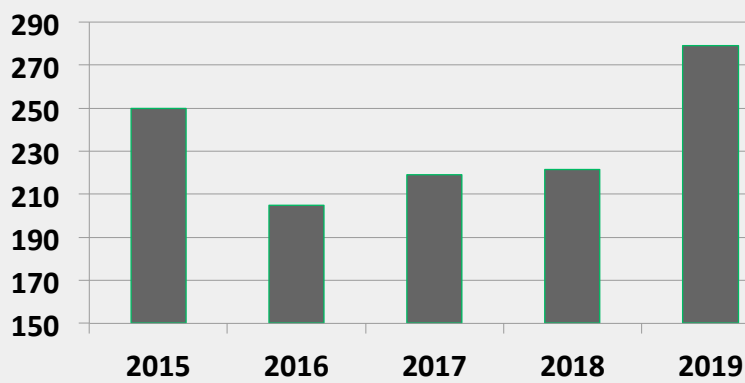

BALTIC AGRO KÄIBED MEUR