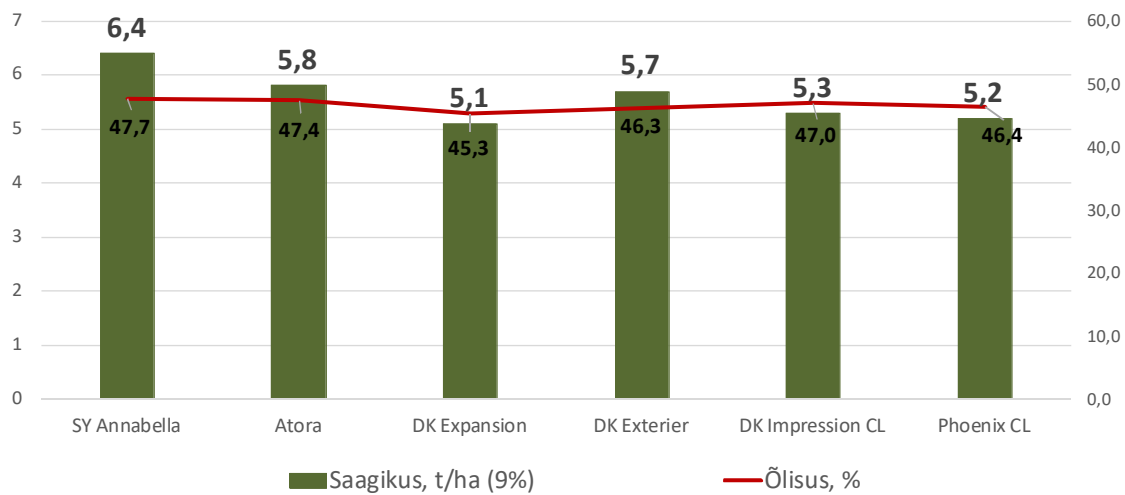

TALIRAPS KUUSIKU 2019