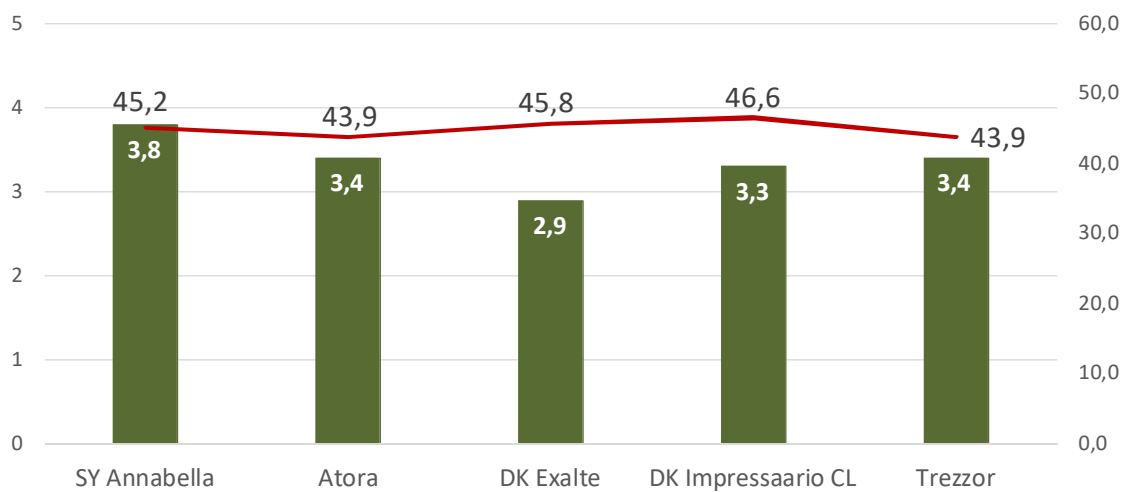

Sort	Saagikus (12,5%), t/ha	Mahukaal, g/l	Koristusaeg
Wootan	8,27	686	24. juuli
Tenor	7,15	597	24. juuli

6

TALIRAPS KUUSIKU 2019

Baltic Agro
ESTONIA

7

TALIRAPS KUUSIKU 2018

Baltic Agro
ESTONIA

8